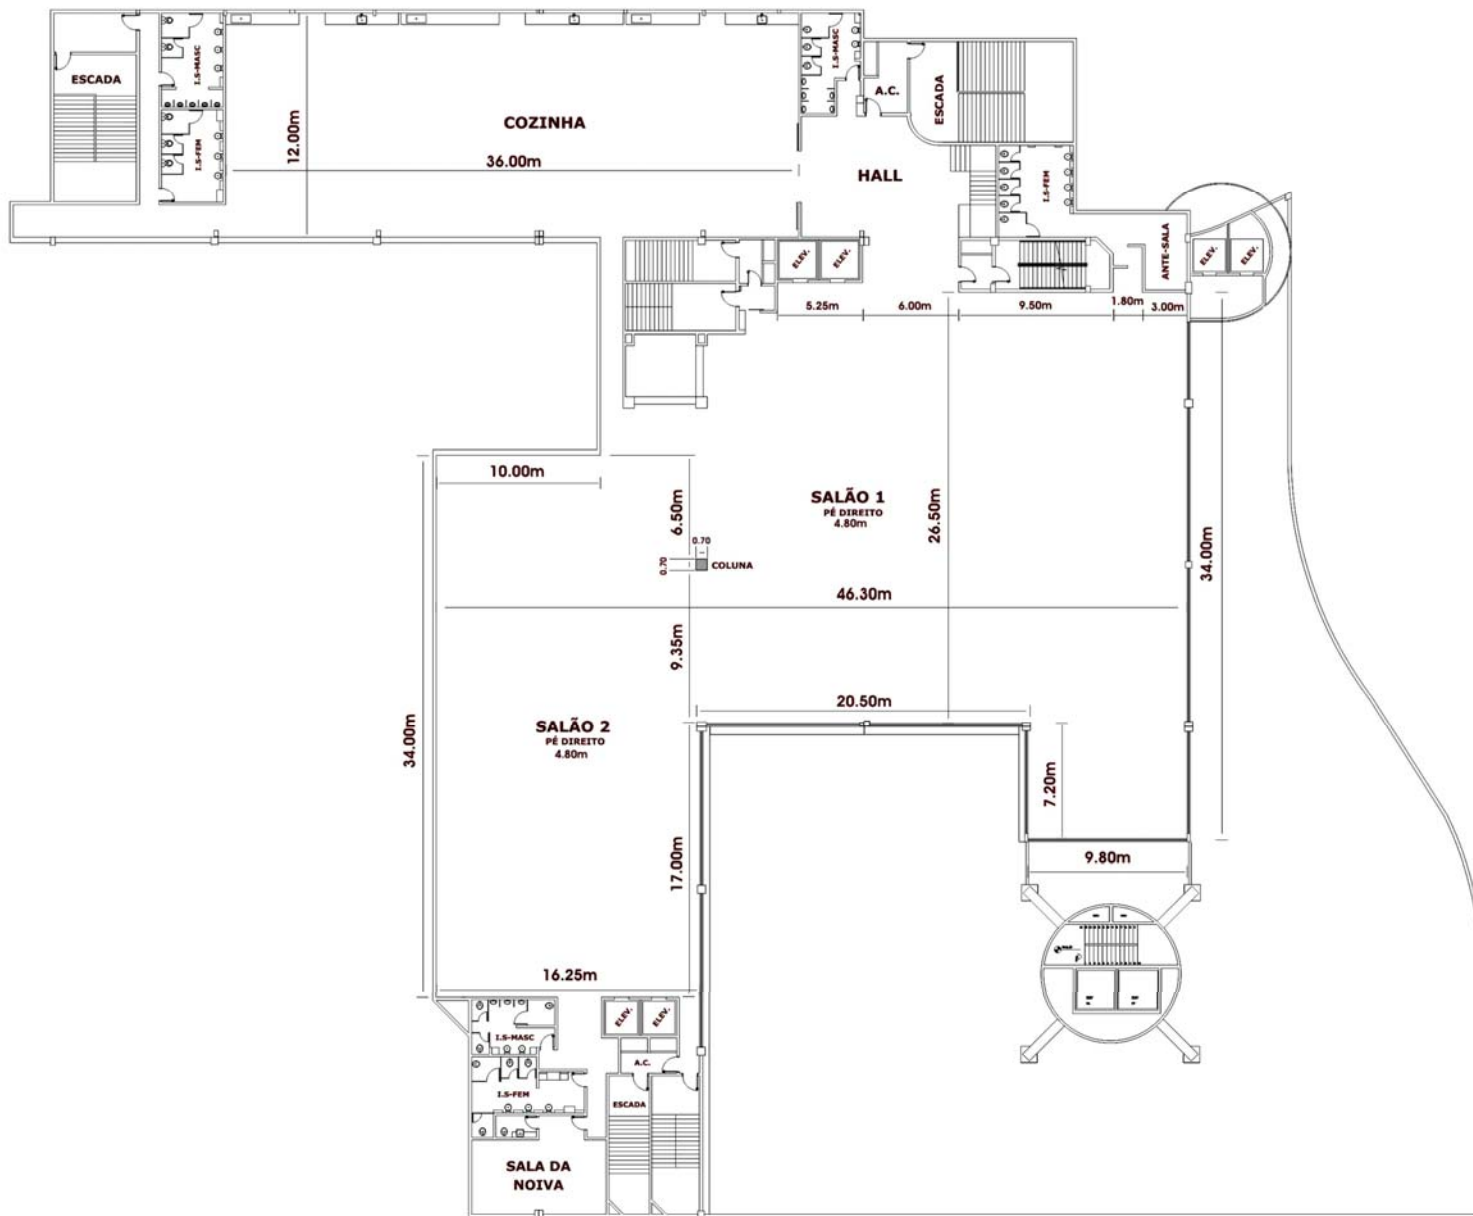

# Bela Vista

Convention

**PLANTA BAIXA** - BELA VISTA CONVENTION - 2.100m<sup>2</sup> DE ÁREA.